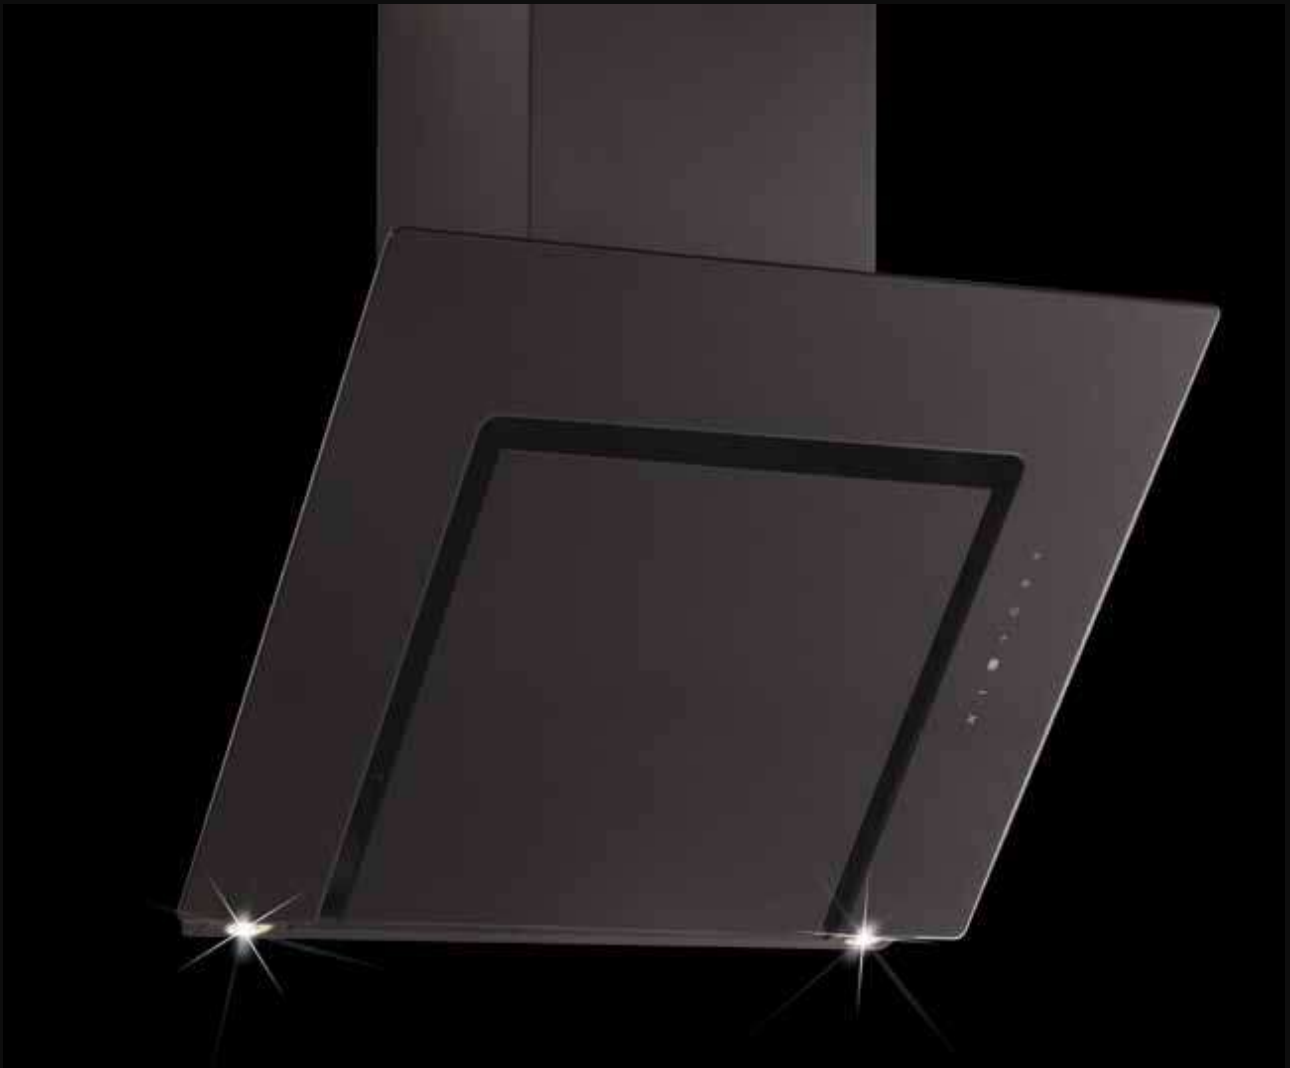

Hinta 60cm 329€

80cm 345€

Andromedo Eco musta lasi

- leveys 60, 80 cm
- maksimiteho 500 m³/h
- kolme nopeutta
- äänenvoimakkuus 49 db
- valot 2 x 35 W halogen
- sisältää
- metalliset pestävät rasvasuodattimet
- vaihdettavan aktiivihiilisuodattimen, kaukosäätimen