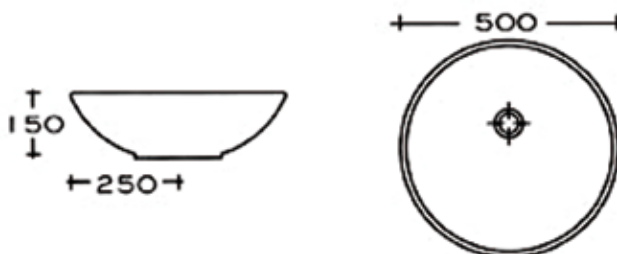

Tason kannake

KOODI	KUVAUS	YKSIKKÖ	TR
M1003200X460AL	KANNAKE 200*460*30 KROM	1 KPL	0185

Valumarmoriallas BOWL

KOODI	KUVAUS	YKSIKKÖ	TR
VM0041170600	VALUM.ALLAS BOWL VALKOINEN	1 KPL	0185

Valumarmoriallas CUP