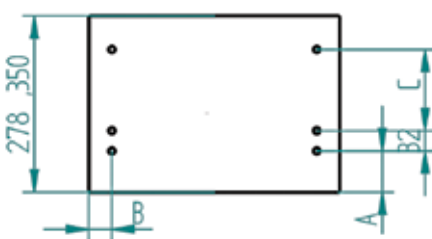

- A = 29 mm
- B = 22 mm

- A = 15 mm
- B = 22 mm

- A = 93 mm
- B = 22 mm

Profiililaatikko Prime

- A = 72,5 mm
- B = 29 mm

- A = 72,5 mm
- B = 29 mm
- C = 128 mm

TORSTI-KEITTIÖT