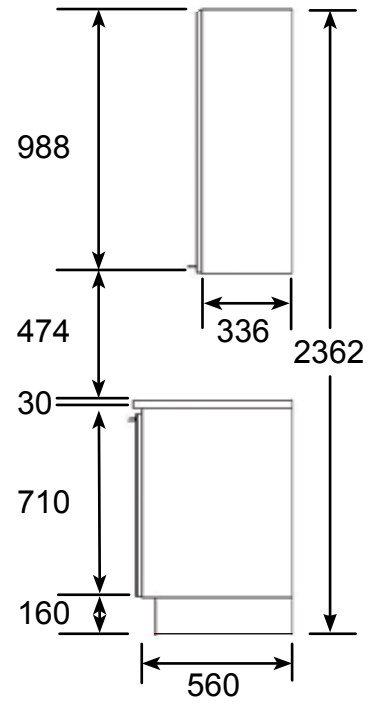

Keittiökäkalusterungot

TORSTI-KEITTIÖT

Kuvasto 2010

Tekniset tiedot:

- Kaapin rungot ovat valmistettu 16 mm valkoisella melamiinilla pinnoitetusta lastulevystä. Levyn laatuluokitus on E1.
- Taustalevynä on käytetty 3,2 mm paksuista HDF levyä. Taustalevyn pintasävy on valkoinen.
- Kaapin rungon kaikki näkyvät reunat ovat nauhoitettu 0,43 mm paksulla ABS reunanauhalla.
- Kaapin rungon kasaus tapahtuu poratapeilla ja kasausruuveilla. Kasaus ei vaadi liiman käyttöä.

- peitelevy: 710 * 600 mm
- ovimitta: 703 * 596 mm

Ala uunikaappi

KOODI	KUVAUS	PAKKAUS	TR
A6U	Ala uunikaappi 710*600*560	1 KPL	0170
12405057	Sok.jalka 150 pikak. 15 mm	1 SETTI	0173
12405156	Sok.jalka 100 pikak. 15 mm	1 SETTI	0173