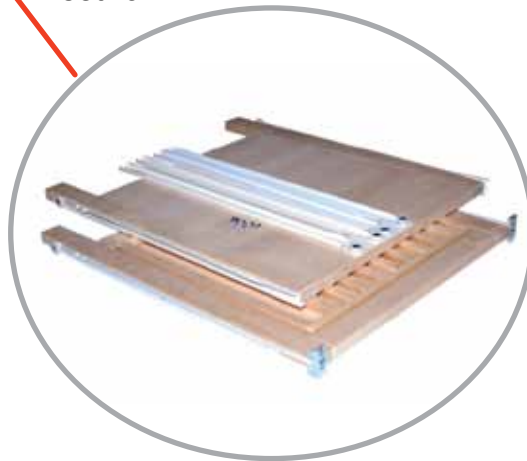

Ylimmäisen laatikkomekanismin rakenne sisältää:

- Prime matala sarja 1 sarja
- Metallinen taustalevy 1 kpl
- Pohjalevy 1 kpl

Alimmaisen laatikkomekanismin rakenne sisältää:

- Prime matala sarja 450 mm 1 sarja
- Metallinen taustalevy 1 kpl
- Pohjalevy 1 kpl
- Reelinki 450 mm 1 pari
- Reelinki takakulma 1 pari

HUOM! Laatikoston rakenne ei sisällä kuvissa olevia ovia ja etusarjoja. Ovet tilattava erikseen.

Leikkuulaudalla varustettu laatikosto

- Leikkuulaudalla oleva laatikosto saatavilla seuraavissa leveyksissä:
 - 300, 400, 500, 600 mm
- Laatikostorakenteessa jätettävä pois ylimmäinen laatikostomekanismi ja korvattava se leikkuulautasetillä