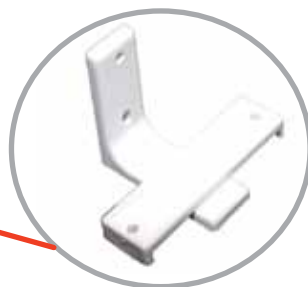

Korkea tuuletinkaappi 845

KOODI	KUVAUS	PAKKAUS	TR
SKT6	Korkea tuuletinkaappi 845*600*130	1 KPL	0170
SKT5	Korkea tuuletinkaappi 845*500*130	1 KPL	0170