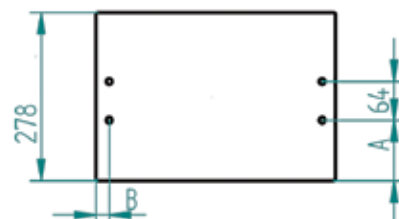

- A = 93 mm
- B = 22 mm