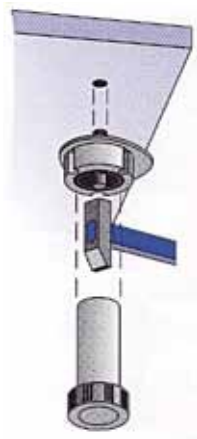

Keittiökäkalusterungot

TORSTI-KEITTIÖT

Kuvasto 2010

Tekniset tiedot:

- Kaapin rungot ovat valmistettu 16 mm valkoisella melamiinilla pinnoitetusta lastulevystä. Levyn laatuluokitus on E1.
- Taustalevynä on käytetty 3,2 mm paksuista HDF levyä. Taustalevyn pintasävy on valkoinen.
- Kaapin rungon kaikki näkyvät reunat ovat nauhoitettu 0,43 mm paksulla ABS reunanauhalla.
- Kaapin rungon kasaus tapahtuu poratapeilla ja kasausruuveilla. Kasaus ei vaadi liiman käyttöä.

- Sokkelijalkojen kiinnitystä varten on pohjissa 15 mm halkaisijalla olevat reiät.

- Sokkelijalka: kierrätettävää muovia
- Jalan painonkesto 600 kg / jalka

- Kaapin sivuporauksissa löytyy reiät saranan aluslevyille, eri toimittajien metallilaatikoille ja profiililaatikoille.
- Kaapin rungot ovat paketoitu kaappikohtaisesti kierrätettävään kutistemuovipakkaukseen. Pakkauksessa mukana tarkat kasausohjeet.