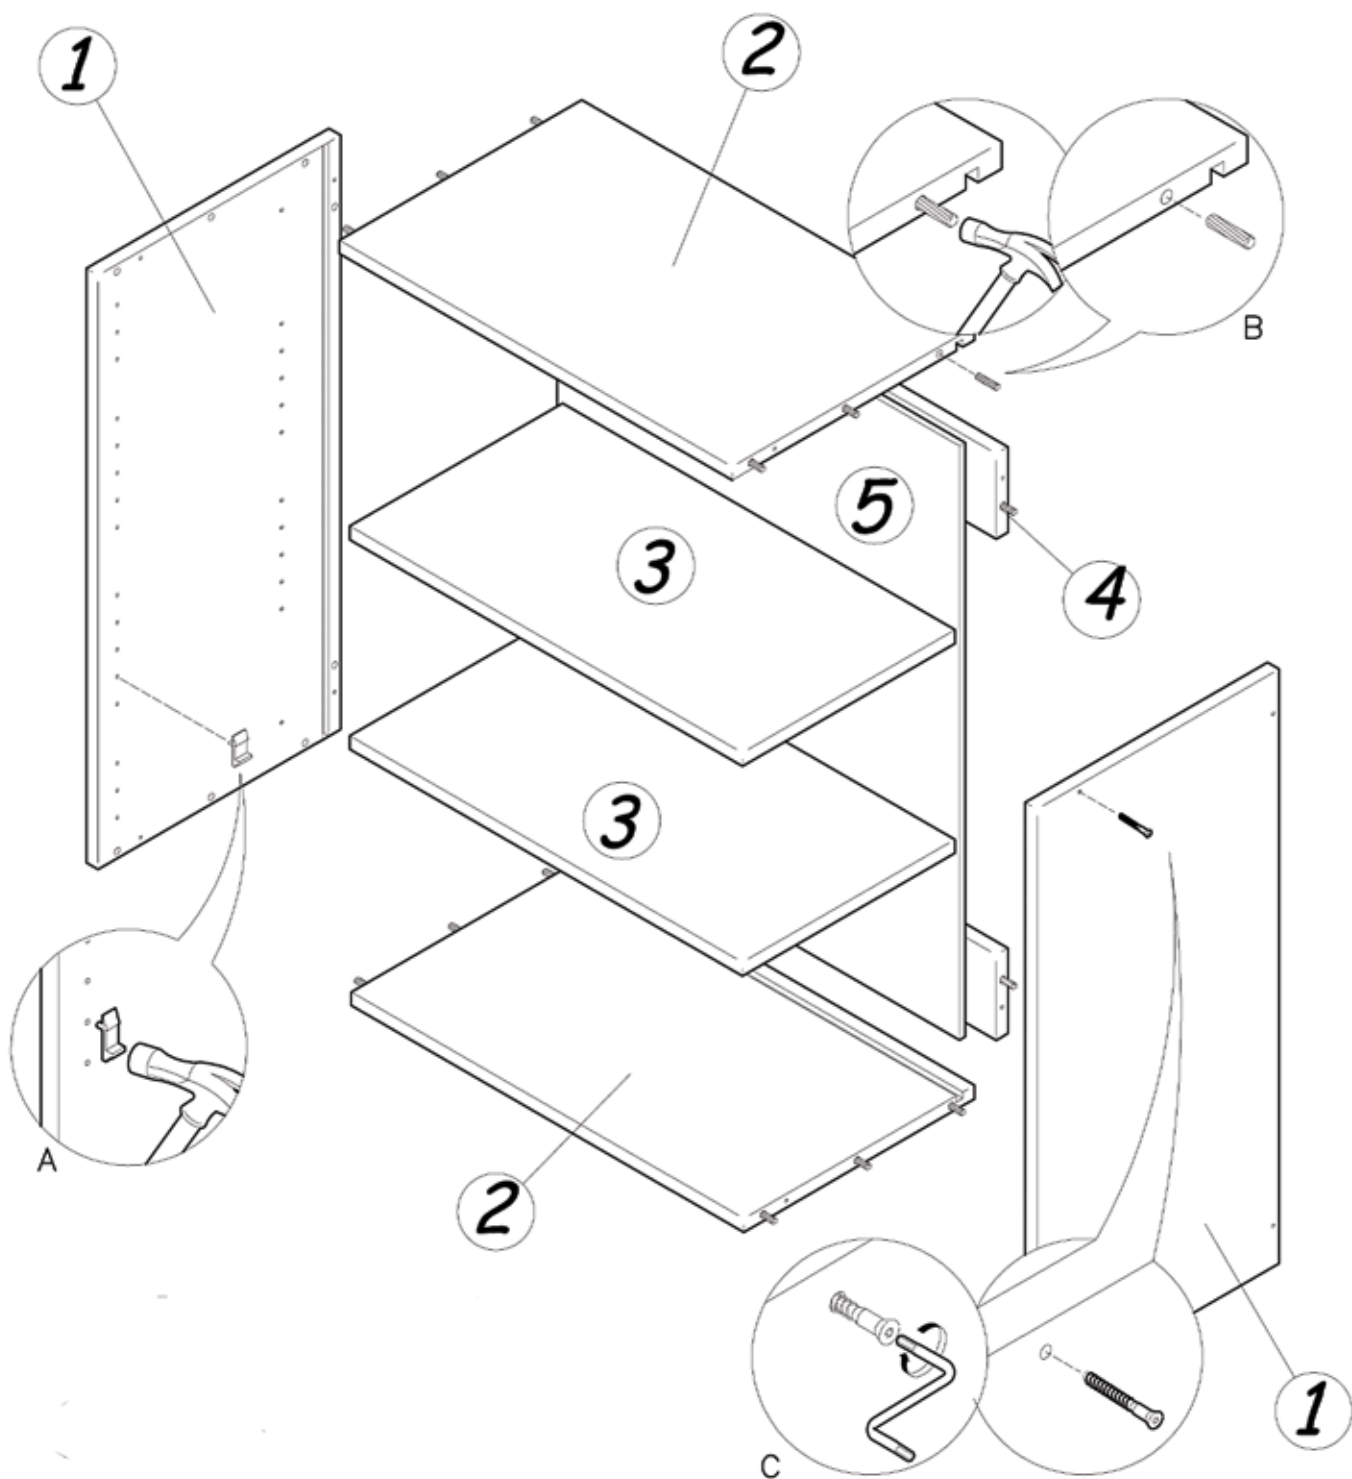

Yläkaapin rakenne