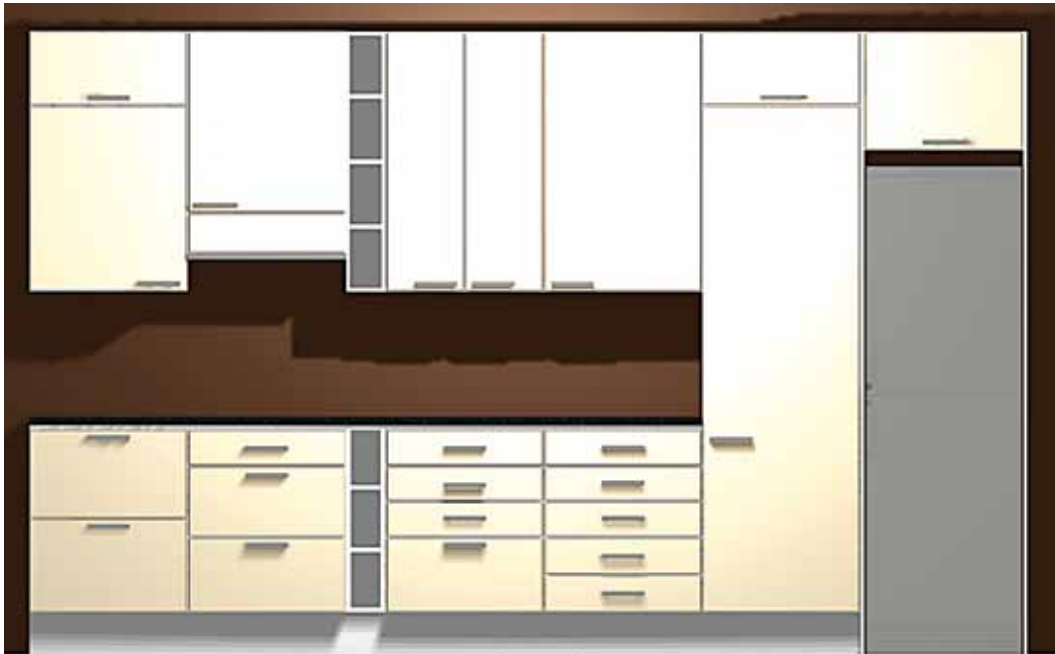

Keittiökäkalusterungot

TORSTI-KEITTIÖT

Kuvasto 2010

Tekniset tiedot:

- Kaapin rungot ovat valmistettu 16 mm valkoisella melamiinilla pinnoitetusta lastulevystä. Levyn laatuluokitus on E1.
- Taustalevynä on käytetty 3,2 mm paksuista HDF levyä. Taustalevyn pintasävy on valkoinen.
- Kaapin rungon kaikki näkyvät reunat ovat nauhoitettu 0,43 mm paksulla ABS reunanauhalla.
- Kaapin rungon kasaus tapahtuu poratapeilla ja kasausruuveilla. Kasaus ei vaadi liiman käyttöä.