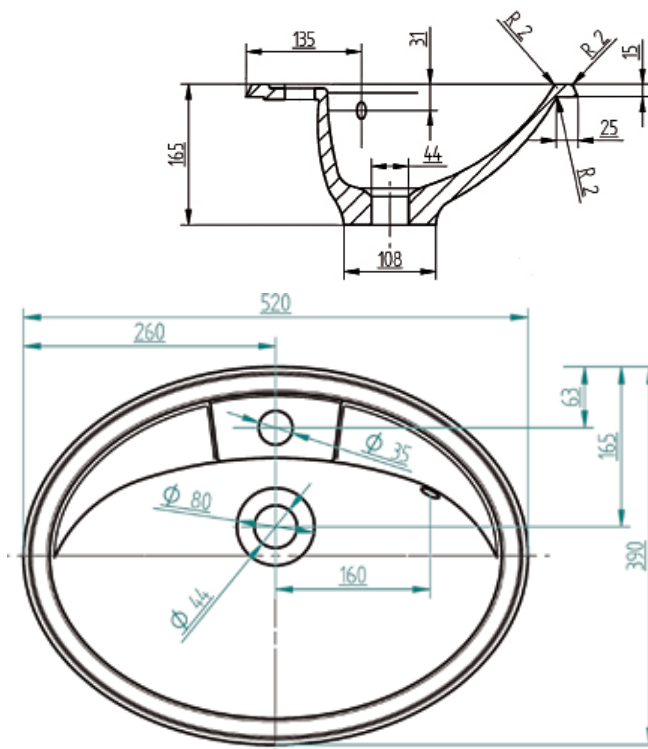

13. MODERATO 1200 allas keskellä

KOODI	KUVAUS	PAKKAUS	TR
348VSYVÄ12	VALUM. MODERATO 1200 AL.KESK.	1 KPL	1120

14. RONDO

KOODI	KUVAUS	PAKKAUS	TR
348VRONDO	VALUM. RONDO	1 KPL	1120

15. PRESTO tasoon upotettava