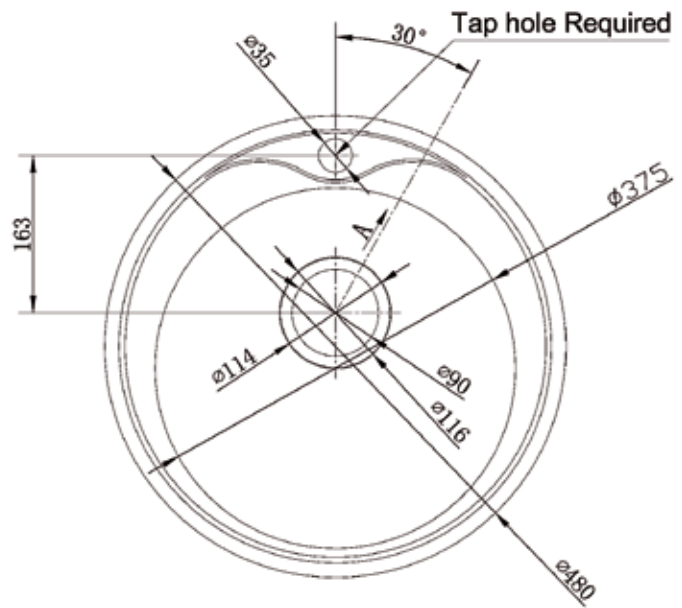

7. PS - 332 Pyöreä allas

Altaassa koripohjaventtiili

Pinta: kiiltävä

Upotusreikä: 460 mm

Altaan syvyys: 184 mm

KOODI	KUVAUS	PAKKAUS	TR
352PS332	PYÖREÄ ALLAS PS-332 (3)	1 KPL	1110
38012763	VESILUKKO 12763 (3)	1 KPL	1111