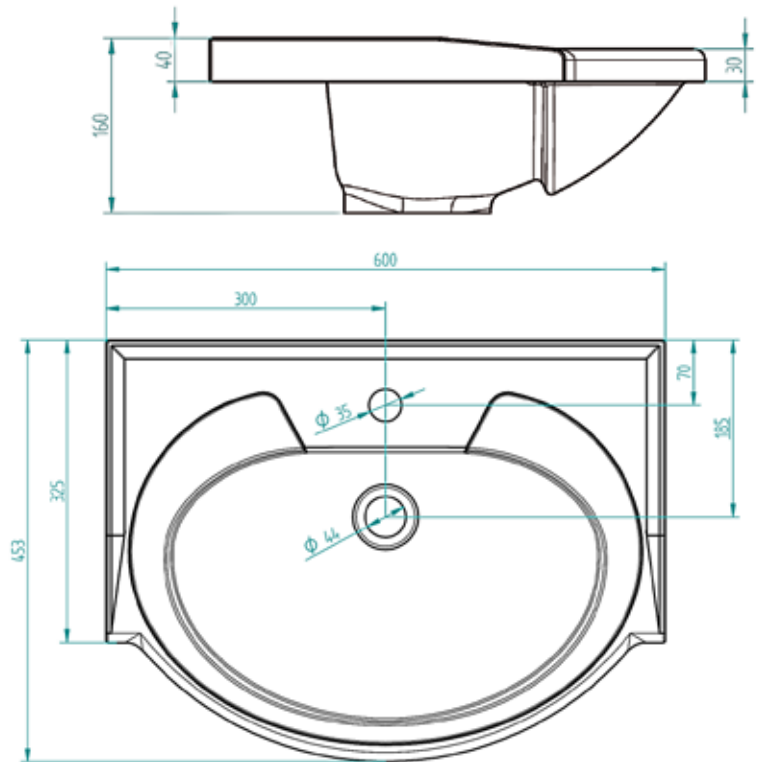

VALUMARMORIALTAAT

1. PICCOLO 600

KOODI	KUVAUS	PAKKAUS	TR
348VALUM61	VALUM. PICCOLO 600	1 KPL	1120