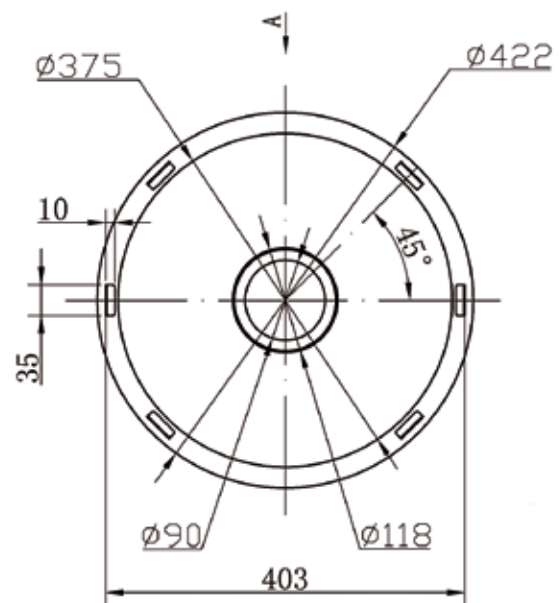

8. PS - 329 Pyöreä allas

Altaassa koripohjaventtiili

Pinta: kiillotettu

Upotusreikä: 402 mm

Altaan syvyys: 184 mm

KOODI	KUVAUS	PAKKAUS	TR
353000001	PYÖREÄ ALLAS PS-329 (3)	1 KPL	1110
38012763	VESILUKKO 12763 (3)	1 KPL	1111