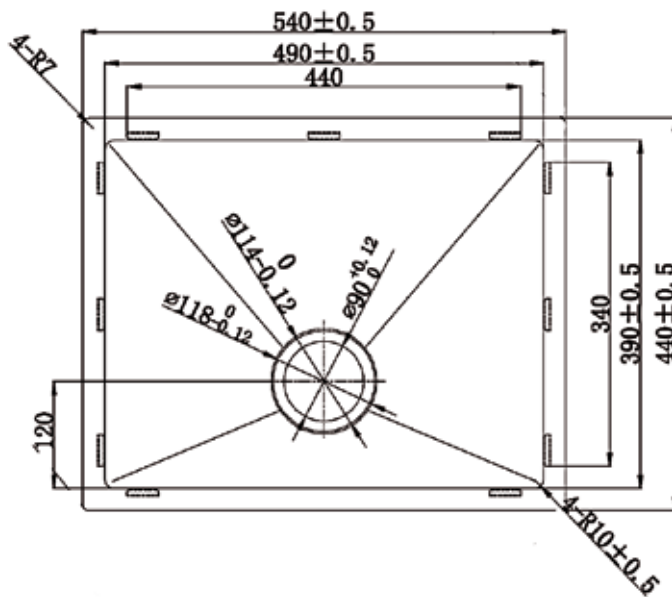

TORSTI-KEITTIÖT

*Rst- ja valumarmori-
altaat 2010*

RST-ALTAAT

1. PS - 1044C 1-altainen

Altaassa koripohjaventtiili
 Pinta: harjattu RST
 Upotusreikä: 520 x 420 mm
 Altaan syvyys: 204 mm

KOODI	KUVAUS	PAKKAUS	TR
352PS1044C	1 ALTAINEN PS-1044C (3)	1 KPL	1110
38012763	VESILUKKO 12763 (3)	1 KPL	1111