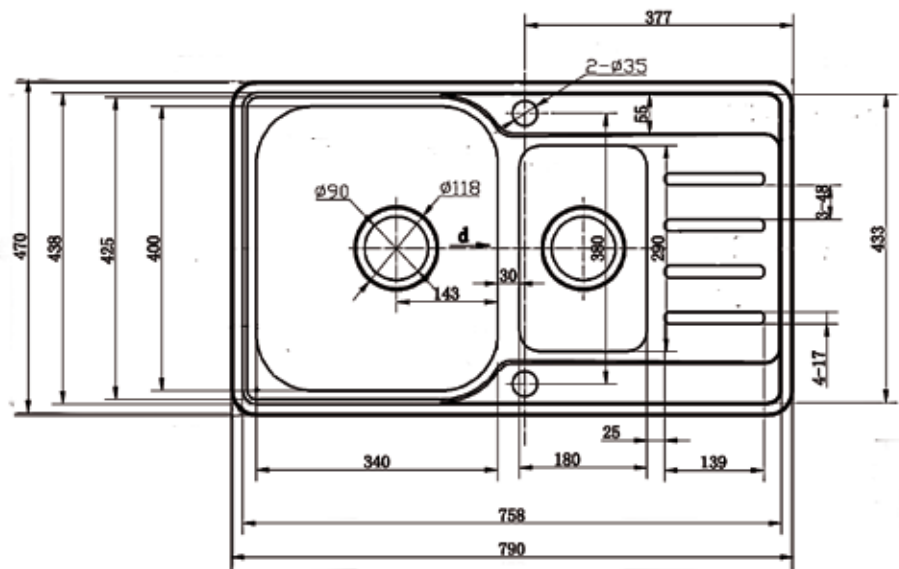

6. PS - 790 1 1/2-altainen

Altaassa koripohjaventtiilit
Pinta: kiillotettu
Upotusreikä: 770 x 450 mm
Altaan syvyys: 184 / 139 mm

KOODI	KUVAUS	PAKKAUS	TR
352PS790	1 1/2 ALTAINEEN PS-790 (2)	1 KPL	1110
38012725	VESILUKKO 12725 (2)	1 KPL	1111