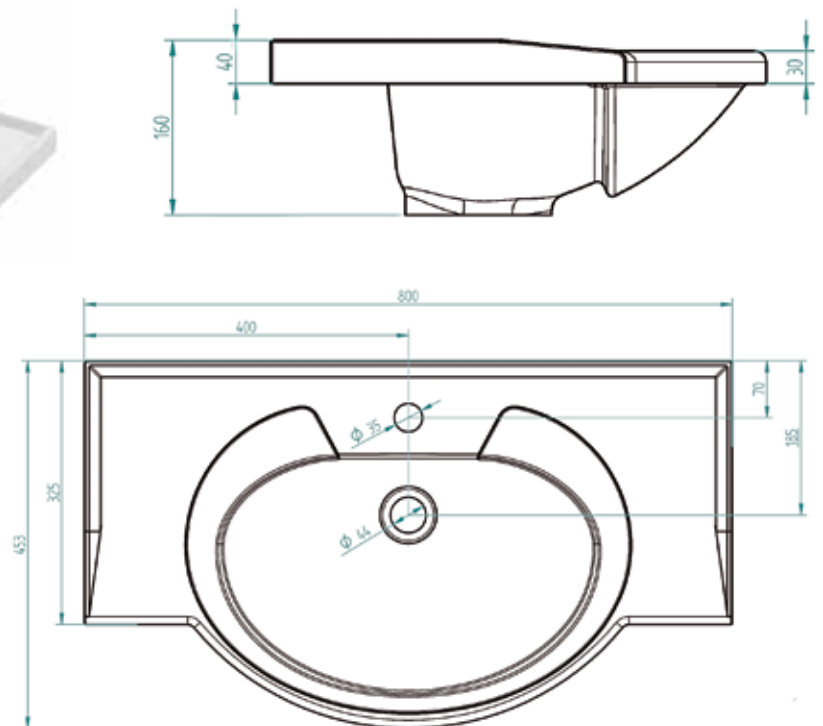

2. PICCOLO 800 allas keskellä

KOODI	KUVAUS	PAKKAUS	TR
348VALUM80	VALUM. PICCOLO 800 AL.KESK.	1 KPL	1120