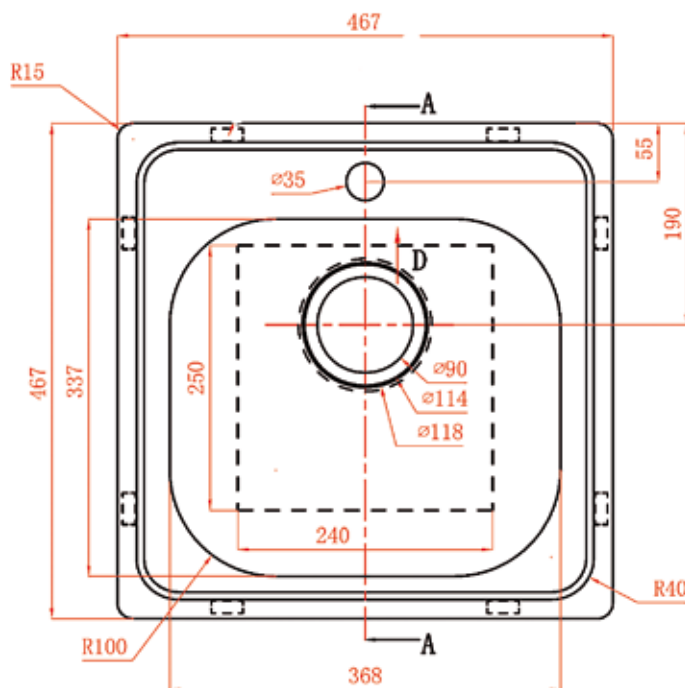

TORSTI-KEITTIÖT

*Rst- ja valumarmori-
altaat 2010*

RST-ALTAAT

1. PS - 1044C 1-altainen

Altaassa koripohjaventtiili
 Pinta: harjattu RST
 Upotusreikä: 520 x 420 mm
 Altaan syvyys: 204 mm

KOODI	KUVAUS	PAKKAUS	TR
352PS1044C	1 ALTAINEN PS-1044C (3)	1 KPL	1110
38012763	VESILUKKO 12763 (3)	1 KPL	1111

2. PS - 130 1-altainen

Altaassa koripohjaventtiili
 Pinta: kiiltävä
 Upotusreikä: 447 x 447 mm
 Altaan syvyys: 184 mm

KOODI	KUVAUS	PAKKAUS	TR
352PS130	1 ALTAINEN PS-130 (3)	1 KPL	1110
38012763	VESILUKKO 12763 (3)	1 KPL	1111