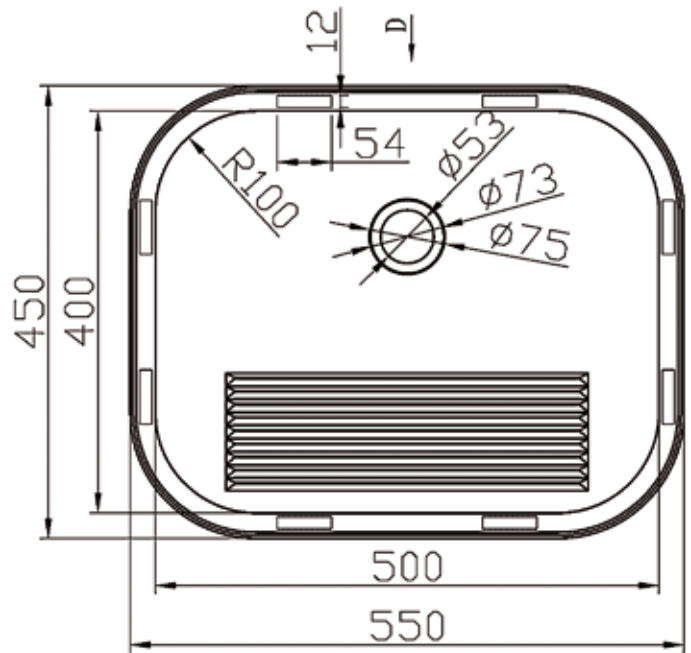

9. PS - 347 kodinhoituhuoneen allas

Pinta: kiillotettu
Upotusreikä: 530 x 430 R=100 mm
Altaan syvyys: 234 mm

KOODI	KUVAUS	PAKKAUS	TR
3530000003	KODINHOITOHUONEEN ALLAS PS-347 (4)	1 KPL	1110
38012959	VESILUKKO 12959 (4)	1 KPL	1111