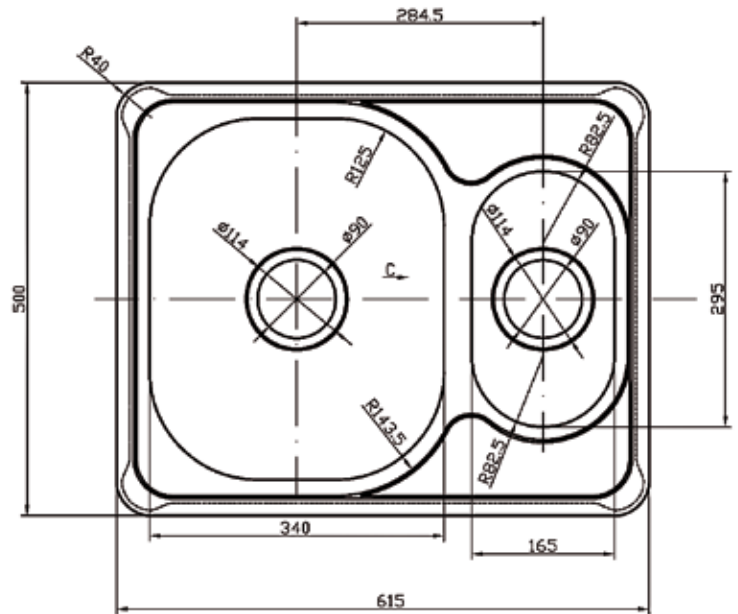

5. PS - 336 1 1/2-altainen

Altaassa koripohjaventtiilit
Pinta: kiiltävä
Upotusreikä: 595 x 480 mm
Altaan syvyys: 192 / 126 mm

KOODI	KUVAUS	PAKKAUS	TR
352PS336	1 1/2 ALTAINEEN PS-336 (2)	1 KPL	1110
38012725	VESILUKKO 12725 (2)	1 KPL	1111