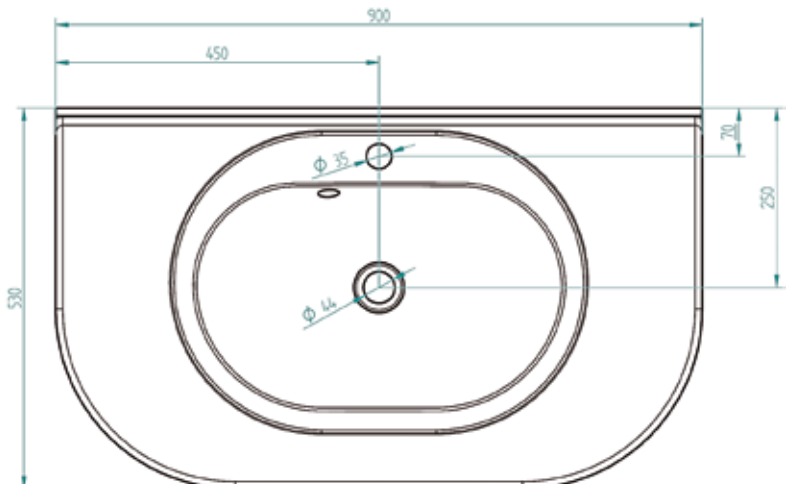

14. RONDO

KOODI	KUVAUS	PAKKAUS	TR
348VRONDO	VALUM. RONDO	1 KPL	1120