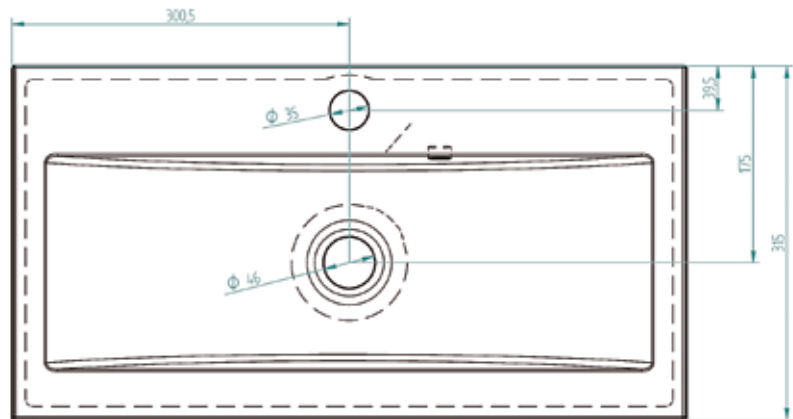

7. PICCANTE 600

KOODI	KUVAUS	PAKKAUS	TR
348VALUM6PIC	VALUM. PICCANTE 600	1 KPL	1120B