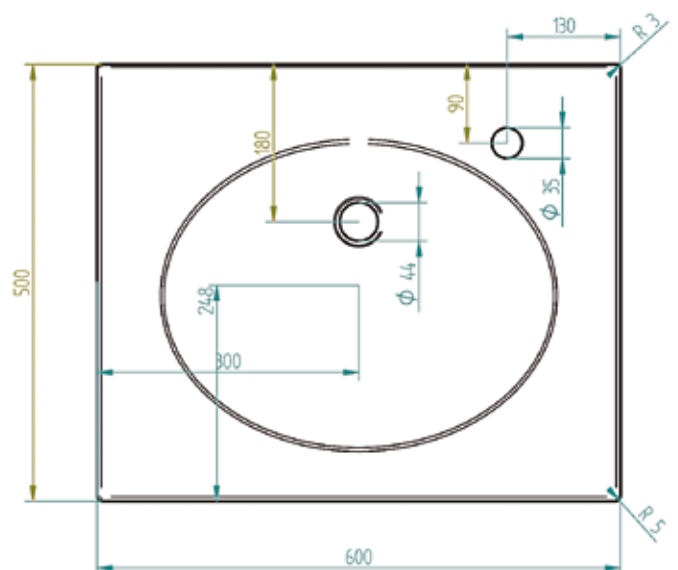

10. MODERATO 600

KOODI	KUVAUS	PAKKAUS	TR
348VSYVÄ6	VALUM. MODERATO 600	1 KPL	1120