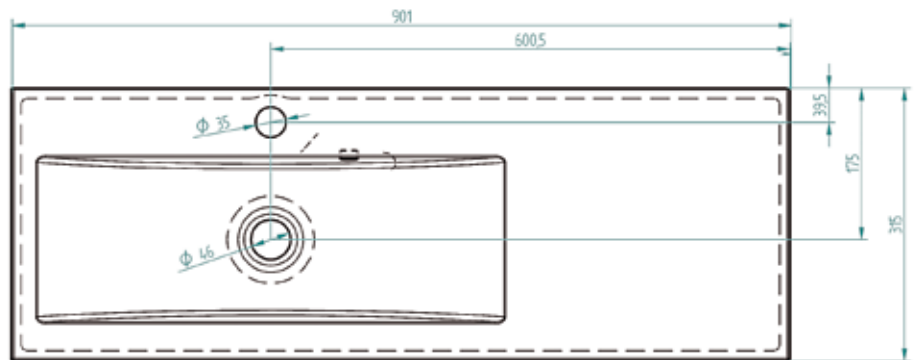

KOODI	KUVAUS	PAKKAUS	TR
348VALUM9PICO	VALUM. PICCANTE 900 OIKEA	1 KPL	1120B

9. PICCANTE 900 vasen

KOODI	KUVAUS	PAKKAUS	TR
348VALUM9PICV	VALUM. PICCANTE 900 VASEN	1 KPL	1120B

10. MODERATO 600

KOODI	KUVAUS	PAKKAUS	TR
348VSYVÄ6	VALUM. MODERATO 600	1 KPL	1120