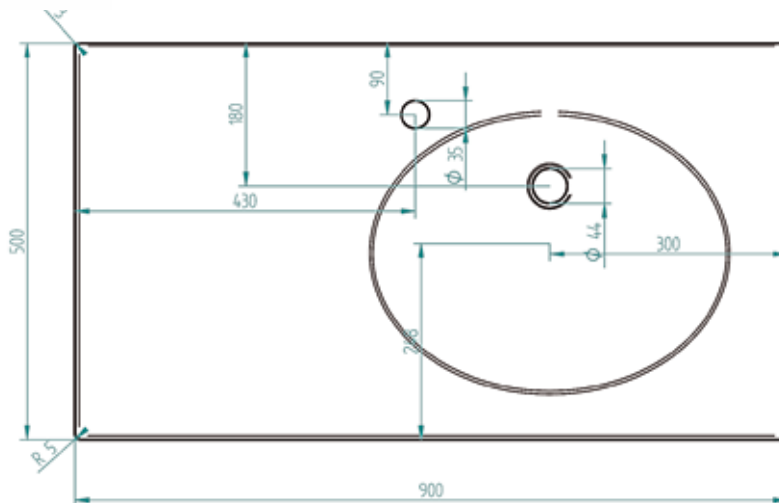

11. MODERATO 900 oikea

KOODI	KUVAUS	PAKKAUS	TR
348VSYVÄ90	VALUM. MODERATO 900 AL.OIK.	1 KPL	1120