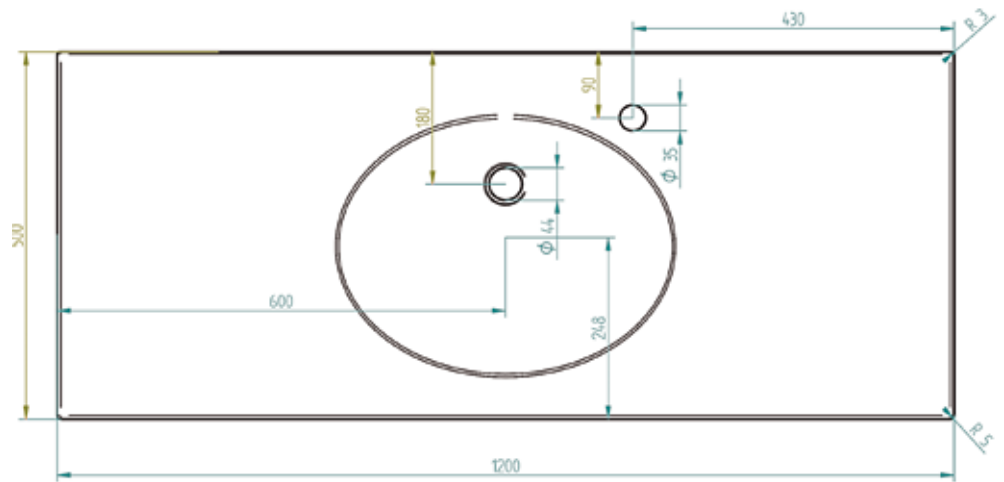

VALUMARMORIALTAAT

13. MODERATO 1200 allas keskellä

KOODI	KUVAUS	PAKKAUS	TR
348VSYVÄ12	VALUM. MODERATO 1200 AL.KESK.	1 KPL	1120