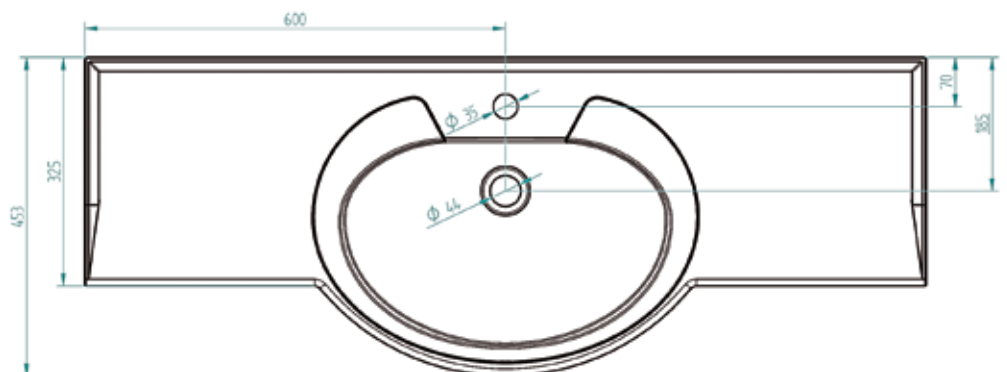

6. PICCOLO 1200 allas keskellä

KOODI	KUVAUS	PAKKAUS	TR
348VALU121	VALUM. PICCOLO 1200 AL.KESK.	1 KPL	1120