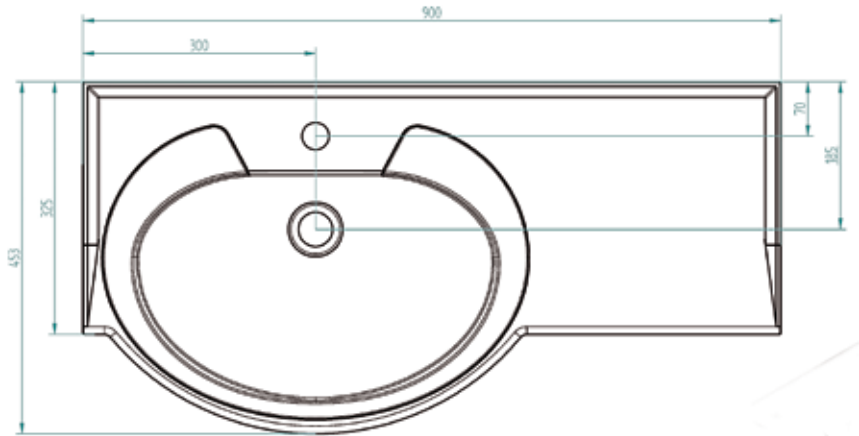

5. PICCOLO 900 vasen

KOODI	KUVAUS	PAKKAUS	TR
348VALUMVA	VALUM. PICCOLO 900 AL.VAS.	1 KPL	1120