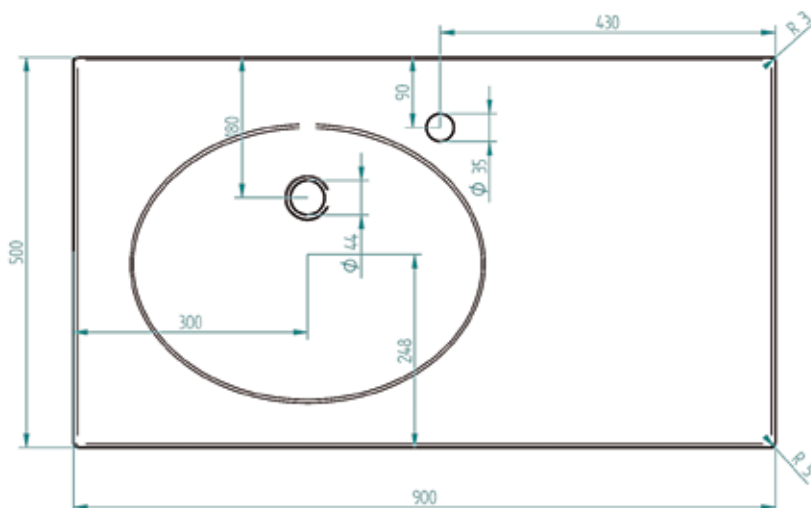

12. MODERATO 900 vasen

KOODI	KUVAUS	PAKKAUS	TR
348VSYVÄ9V	VALUM. MODERATO 900 AL.VAS.	1 KPL	1120