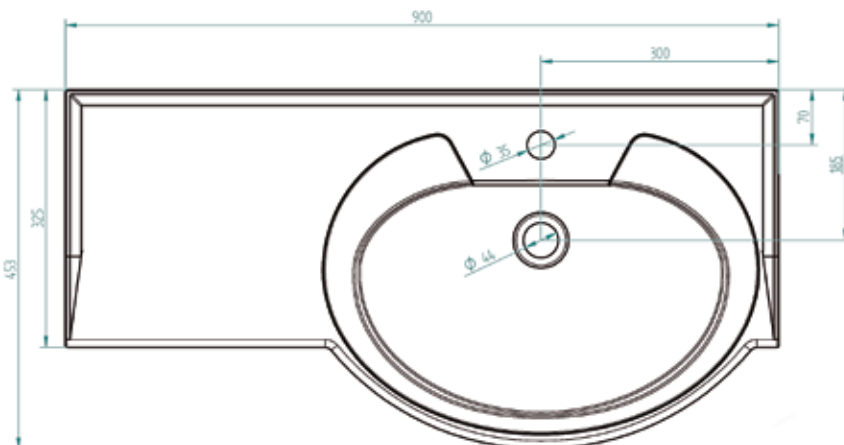

4. PICCOLO 900 oikea

KOODI	KUVAUS	PAKKAUS	TR
348VALUM.O	VALUM. PICCOLO 900 AL.OIK.	1 KPL	1120