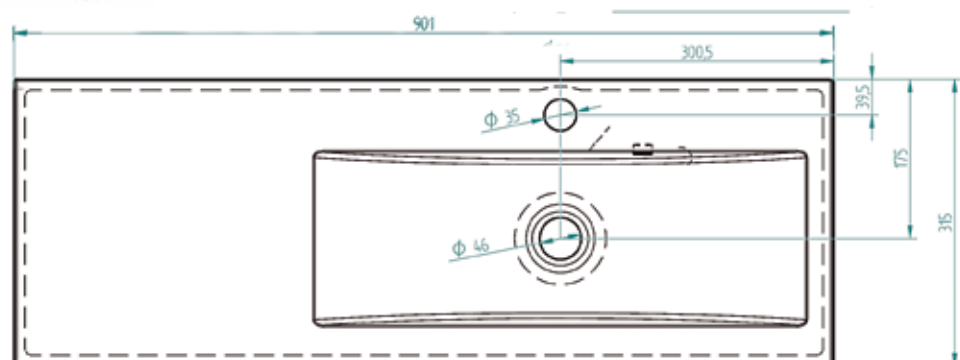

8. PICCANTE 900 oikea

KOODI	KUVAUS	PAKKAUS	TR
348VALUM9PICO	VALUM. PICCANTE 900 OIKEA	1 KPL	1120B